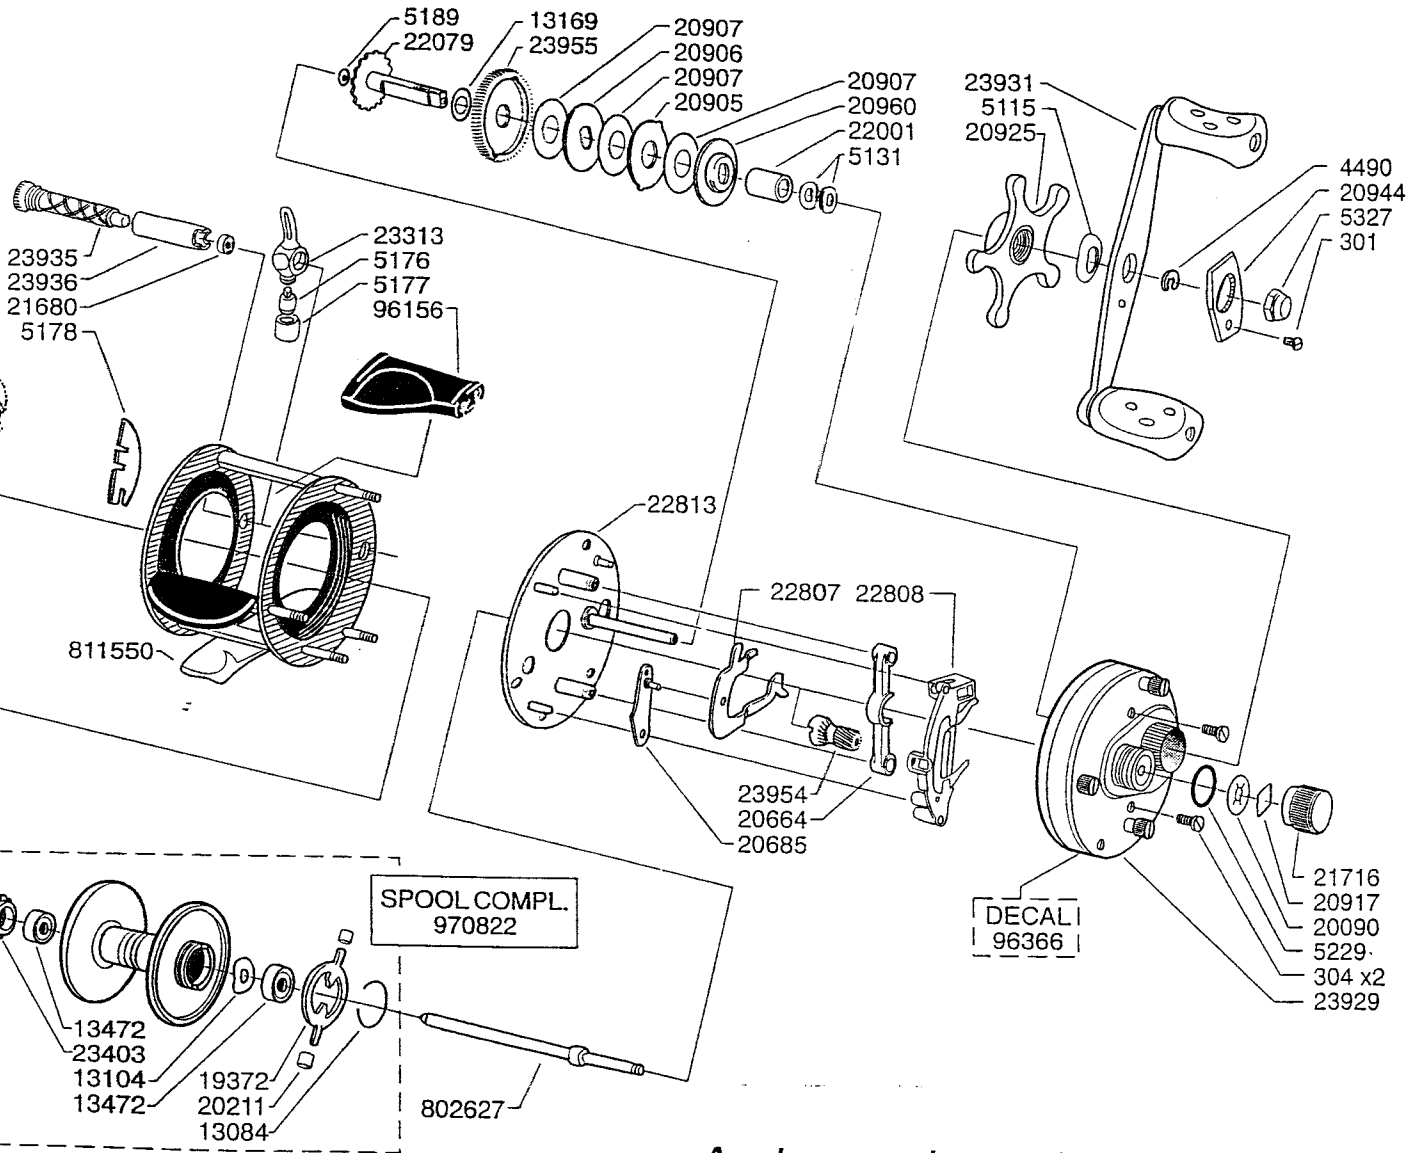

DECAL  
96367

DECAL  
19363

Please specify reel model number  
and number in reelfoot when  
ordering parts

Vid beställning av reservdelar bör  
alltid rulltyp och nummer-  
beteckning under rullfoten anges

Ambassadeur 4600 C4 07 01

901837 / A

Blue

34-12013-3