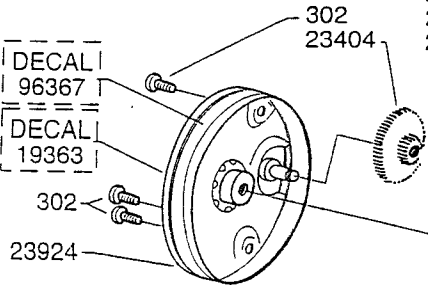

DECAL  
96367

DECAL  
19363

Please specify reel model number  
and number in reelfoot when  
ordering parts

Vid beställning av reservdelar bör  
alltid rulltyp och nummer-  
beteckning under rullfoten anges

Ambassadeur 4600 C4 07 01

901837 / A

Blue

34-12013-3